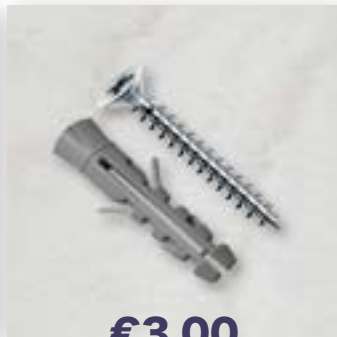

€3,00
cod. 769150
tass.es nyl con le vite 4mm 40+40pz