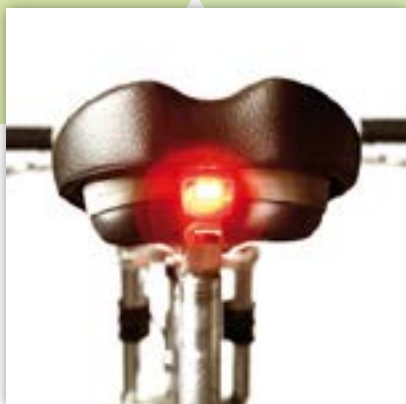

€9,00 cod. 9204.1
kit lampeggiante anteriore/posteriori