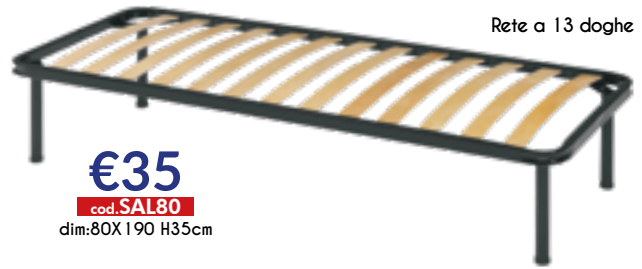

~~€532,00~~
€372,40 **cod.ARM5526** Armadio 3 ante 3 cassetti dim:151X61 H210cm

~~€226,00~~
€158,20 **cod.LIB5529** Libreria 1 anta 2 cassetti dim:120X35 H130cm

~~€192,00~~
€134,40 **cod.SCR5528** Scrivania 1 cassetto 1 anta dim:110X60 H77cm

€59

cod. **LET420**

Letto pieghevole con materasso
dim: CHIUSO 80X30 H 105cm
APERTO 80X190cm

Rete a 13 doghe

€35

cod. **SAL80**

dim: 80X190 H35cm

€39