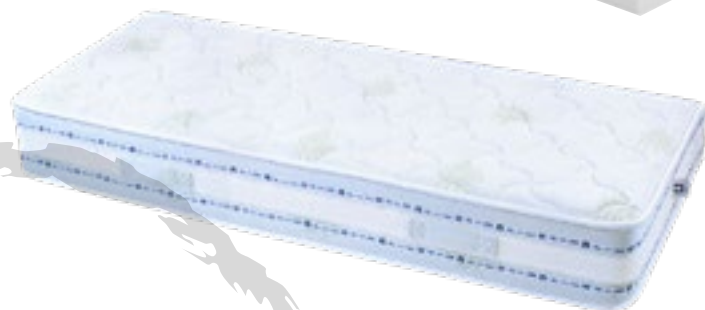

109€
COD. MAT13S
materasso singolo
dim: 80X190 H25cm

159€
COD. MAT13P
materasso 1 piazza 1/2
dim: 120X190 H25cm

219€
COD. MAT13M
materasso matrimoniale
dim: 160X190 H25cm

Materasso a molle in acciaio con sofficie fibra anallergica traspirante in tessuto 100% cotone, fascia laterale con sistema di areazione 3D