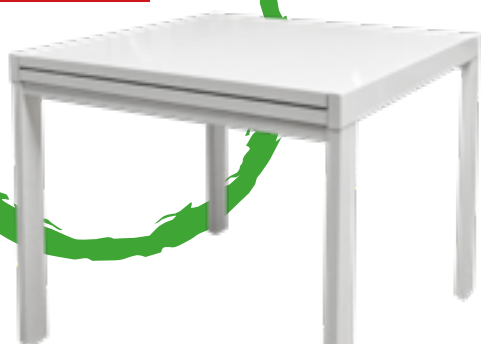

UTOPIA SETA E PIOMBO

**1520€**

PREZZO COMPOSIZIONE TIPO

NOCE ARDESIA E GRIGIO LUCIDO

**CUCINE  
DISPONIBILI  
IN VARI COLORI  
E VARIE MISURE**

~~349€~~ -15%  
**296.65€**

**COD. TAV1201**

TAVOLO ALLUNGABILE struttura in metallo tortora  
piano laminato olmo  
dim: CHIUSO 120X80 H75cm APERTO 160X80cm

~~356€~~ -30%  
**249.20€**

**COD. TAV6291**

TAVOLO  
struttura in laminato lucido  
piano in vetro temperato  
dim: 160X90 H76cm

**TUTTO  
PRONTA  
CONSEGNA**

**189€**

**COD. TAV538**

TAVOLO ALLUNGABILE  
struttura in metallo bianco  
piano in laminato bianco lucido  
dim: CHIUSO 90X90 H76.5cm APERTO 180X90cm