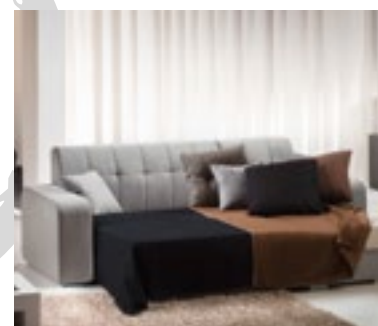

# Bissolo Casa

Qualità al giusto prezzo

TUTTO  
PRONTA  
CONSEGNA

**399** €

cod.VANE64

SALOTTO con letto e penisola reversibile contenitore in tessuto dim:247x157 h88cm prof.88cm

~~242~~ € -30%  
**169.40** €