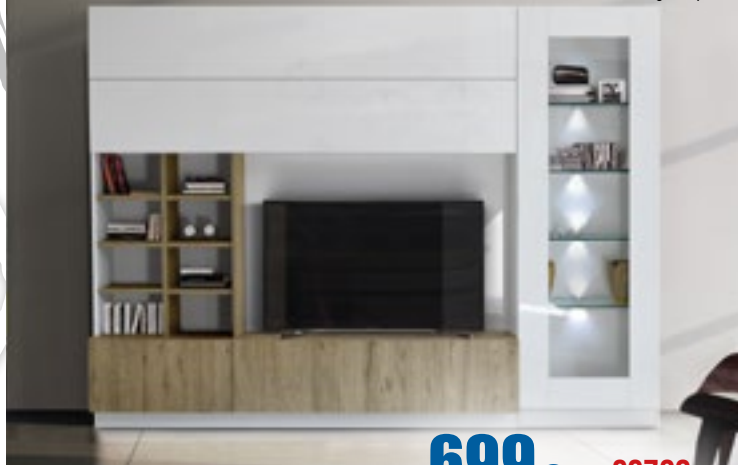

SOGGIORNO  
dim:230X51 H190cm

**PRONTA  
CONSEGNA**

**ROVERE GRIGIO - BIANCO LUCIDO E OSSIDO**

**Bissolo  
Casa**

Qualità al giusto prezzo

**699€** COD.SG729

SOGGIORNO  
dim:278X52 H207cm

**ROVERE MIELE E BIANCO LUCIDO**

**399€** COD.SG545

SOGGIORNO  
dim:280X50 H207cm

**ROVERE E GRAFFITE**

**PRONTA  
CONSEGNA**

**PRONTA  
CONSEGNA**

**ROVERE E LAVA**

**459€** COD.SG544

SOGGIORNO  
dim:293X50 H 207cm