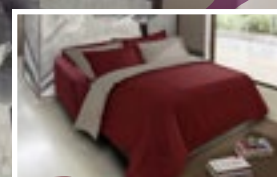

SALOTTO

con pouff reversibile  
dim:245X190 H90cm

**PRONTA  
CONSEGNA**

~~642~~ € -30%

**449.40** €

**cod.DL333**

DIVANO LETTO

**PRONTA  
CONSEGNA**