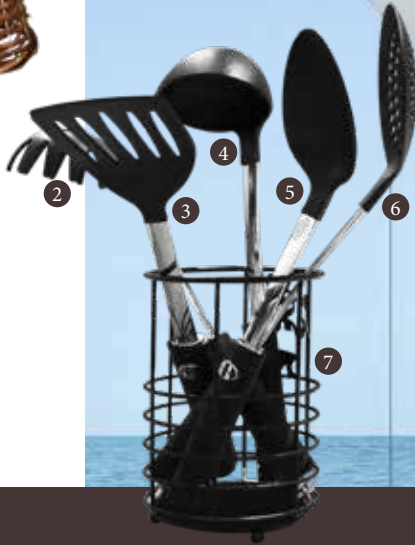

2 • €6.00

3 • €6.00

4 • €6.50

5 • €6.00

6 • €6.50

7 • €7.00

CUCINE DA SOGNO

10 • €18.00

11 • €14.00

12 • €1.80

1 • Cod. **5066PC** Cesto Himalaya - 2 • Cod. **174007120** Servispaghetti nylon twist

3 • Cod. **174307120** Paletta cucina nylon - 4 • Cod. **173907120** Mestolo nylon twist

5 • Cod. **174107120** Cucchiandone Nylon twist - 6 • Cod. **174207120** Schiumarola Nylon twist

7 • Cod. **HK10491J** Porta utensili cucina nero in metallo - 8 • Cod. **21015XS** Tagliere in mango diam.23cm

9 • Cod. **1862700000** Mela rossa frutta artificiale - 10 • Cod. **WD1372H** Ciotola legno smaltata diam.25,5cm

11 • Cod. **WD1372G** Ciotola legno smaltata diam.20,5cm - 12 • Cod. **3560238923962** Presina CHEF nera in cotone