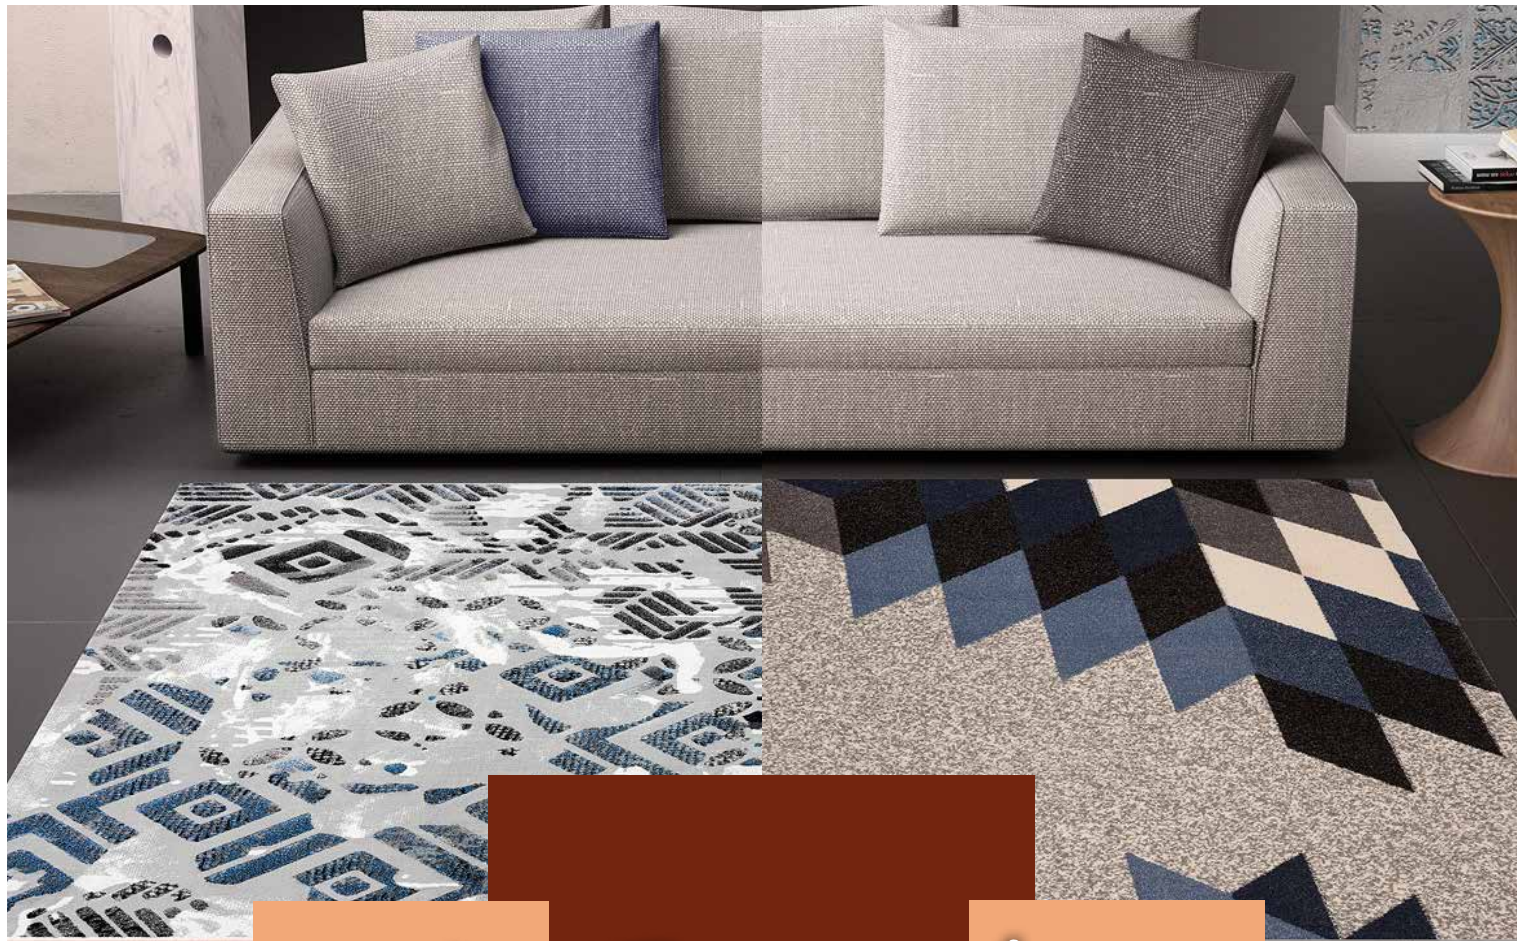

Tappeti

Non c'è tappeto senza divano,
non c'è cuscino
che non vi ricopra il vano.

TUTTO GLI ARTICOLI
SONO IN
**PRONTA
CONSEGNA**

FINO AD
ESAUIMENTO
SCORTE